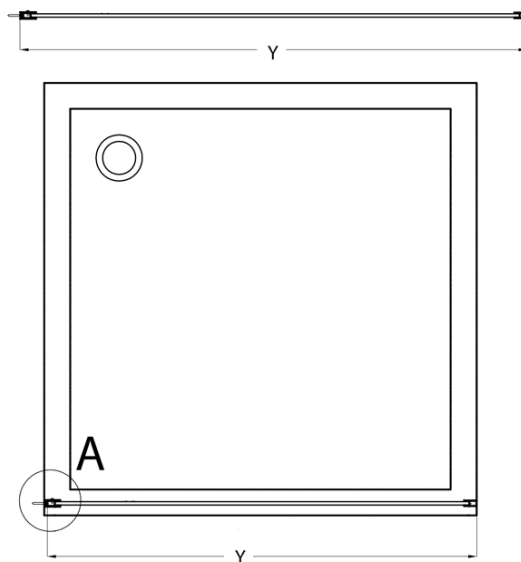

# Produktový list

Objednací kód: **CB120**

**CURE BLACK** sprchová zástěna 1200mm, čiré sklo

TYP	Y
CB120	1180-1195
CB140	1380-1395

TYP	X
CB120+CB350	1186-1201
CB140+CB350	1386-1401