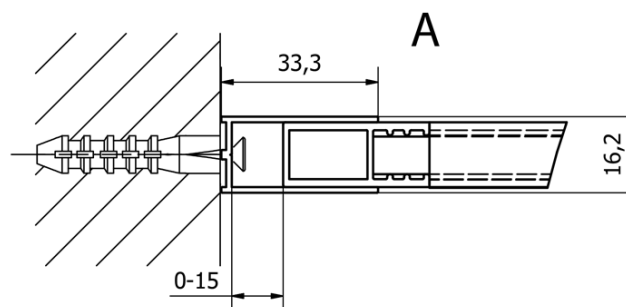

# Produktový list

Objednací kód: **CB120**

**CURE BLACK** sprchová zástěna 1200mm, čiré sklo

TYP	Y
CB120	1180-1195
CB140	1380-1395

TYP	X
CB120+CB350	1186-1201
CB140+CB350	1386-1401